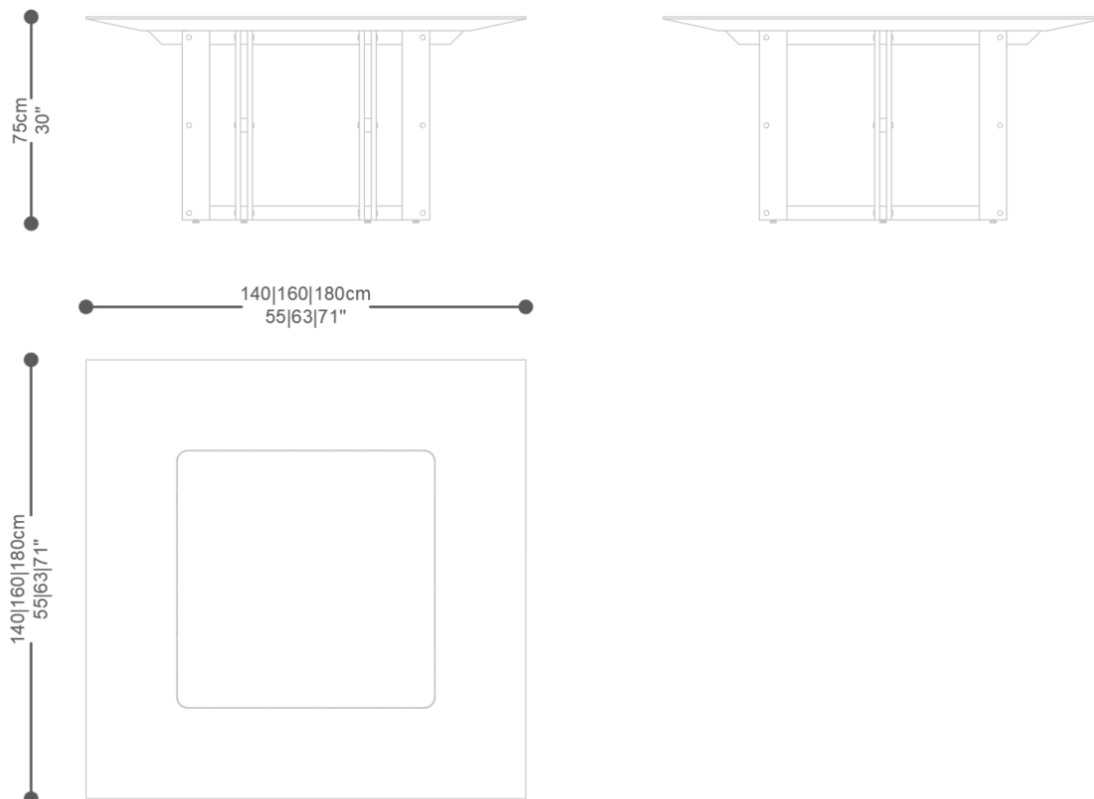

BASE MESA DE JANTAR TAIPE QUADRADA COM CRISTAL ENCAIXADO

GARANTIA: 1 ano

EMBALAGEM: O produto é embalado em papelão, com bordas e cantos protegidos com cantoneiras de polietileno e envolto em filme plástico.

MESA DE JANTAR
TAIPE

BRETON